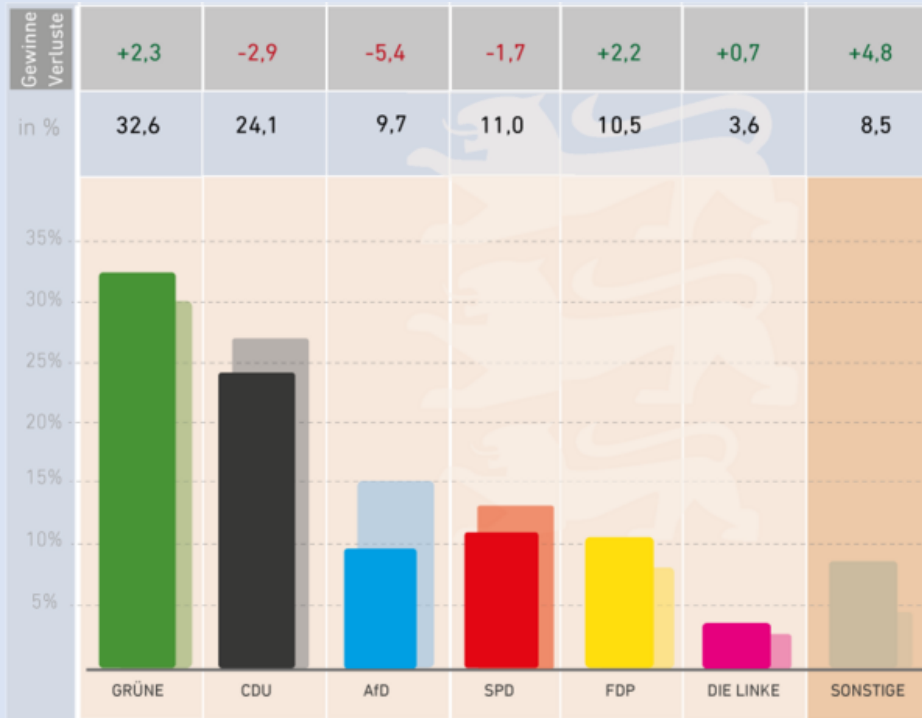

Ergebnisse der Wahlsimulation der JS1 und JS2

Partei	Absolute Zahlen	Relative Zahlen
Grüne	87	45,8%
CDU	20	10,5%
AfD	1	0,5%
SPD	22	11,6%
FDP	22	11,6%
DIE LINKE	17	9%
ÖDP	5	2,6%
PIRATEN	4	2,1%
FREIE WÄHLER	3	1,6%
DieBasis	1	0,5%
KlimalisteBW	3	1,6%
Gesundheitsforschung	0	0%
W2020	0	0%
Volt	5	2,6%
Gesamt	190	100%

Ergebnisse der Landtagswahl

Quelle: [Wahlergebnis der Landtagswahl 2021 in Baden-Württemberg \(landtagswahl-bw.de\)](http://landtagswahl-bw.de)

Ergebnisse der Wahlsimulation